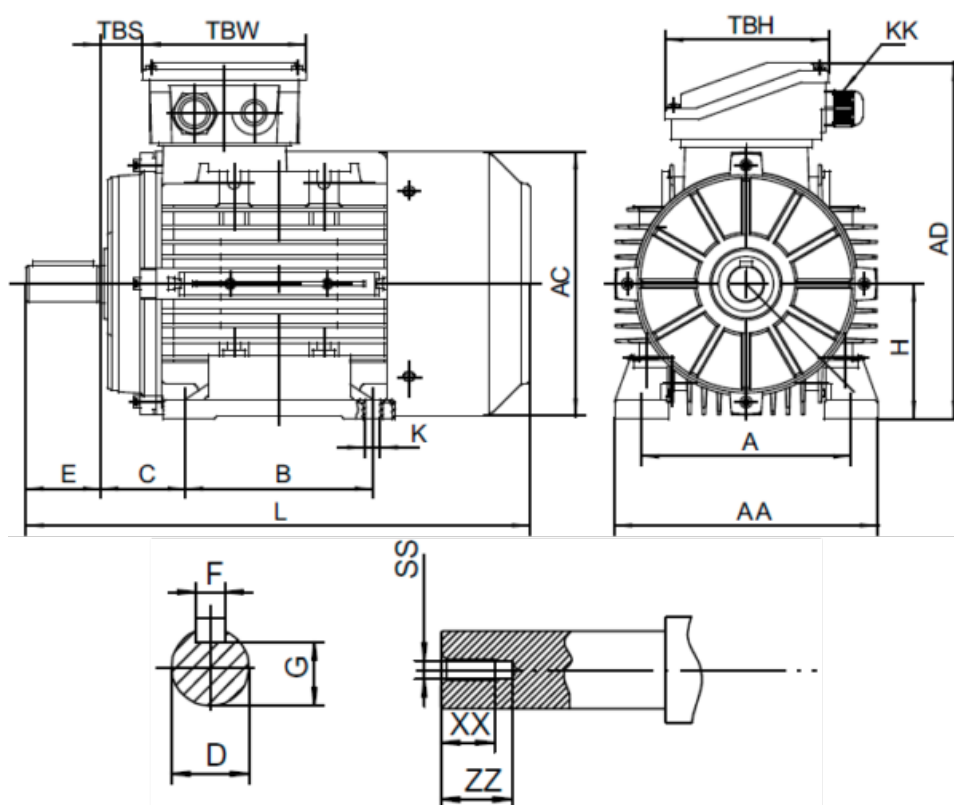

Varenummer: 2518011004220140  
 Beskrivelse: Kleedrive T3A 132M3-4 11.0kw 1400 o/min UL/CSA  
 3x400/690V 50 HZ IP55 B3 Eff=91,4%

## Mål

A = 216	F = 10	TBW = 118
AA = 260	G = 33	XX = 28
AC = Ø261	H = 132	ZZ = 37
AD = 323	KK = -	
B = 178	L = 498	
C = 89	SS = M12	
D = Ø38	TBH = 118	
E = 80	TBS = 36.5	